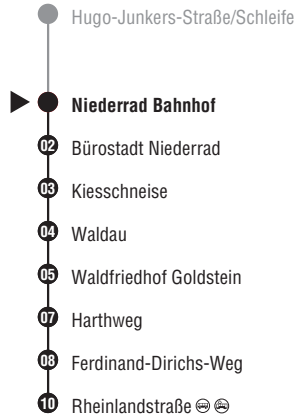

12 Richtung Rheinlandstraße

Gültig ab 10.12.2006

Montag - Freitag		Samstag		Sonn- und Feiertag	
3	52	3	52	3	52
4	14 34 49	4	14 34 54	4	14 44
5	04 14 24 34 44 54	5	14 34 54	5	14 37 52
6	04 14 24 34 44 54	6	14 34 54	6	12 37 57
7	04 14 24 34 44 54	7	04 14 24 34 44 54	7	17 37 57
8	04 14 24 34 44 54	8	04 14 24 34 44 54	8	17 37 57
9	04 14 24 34 44 54	9	04 14 24 34 44 54	9	17 37 54
10	04 14 24 34 44 54	10	04 14 24 34 44 54	10	14 34 54
11	04 14 24 34 44 54	11	04 14 24 34 44 54	11	14 34 54
12	04 14 24 34 44 54	12	04 14 24 34 44 54	12	14 24 34 44 54
13	04 14 24 34 44 54	13	04 14 24 34 44 54	13	04 14 24 34 44 54
14	04 14 24 34 44 54	14	04 14 24 34 44 54	14	04 14 24 34 44 54
15	04 14 24 34 44 54	15	04 14 24 34 44 54	15	04 14 24 34 44 54
16	04 14 24 34 44 54	16	04 14 24 34 44 54	16	04 14 24 34 44 54
17	04 14 24 34 44 54	17	04 14 24 34 44 54	17	04 14 24 34 44 54
18	04 14 24 34 44 54	18	04 14 24 34 44 54	18	04 14 24 34 44 54
19	04 14 24 34 44 54	19	04 14 24 34 44 54	19	04 14 24 34 44 54
20	04 14 24 34 44	20	04 14 24 42	20	04 14 24 42
21	00 23 42 57	21	00 23 42 57	21	00 23 42 57
22	17 42 57	22	17 42 57	22	17 42 57
23	17 42 57	23	17 42 57	23	17 42 57
0	17 42 57	0	17 42 57	0	17 42 57